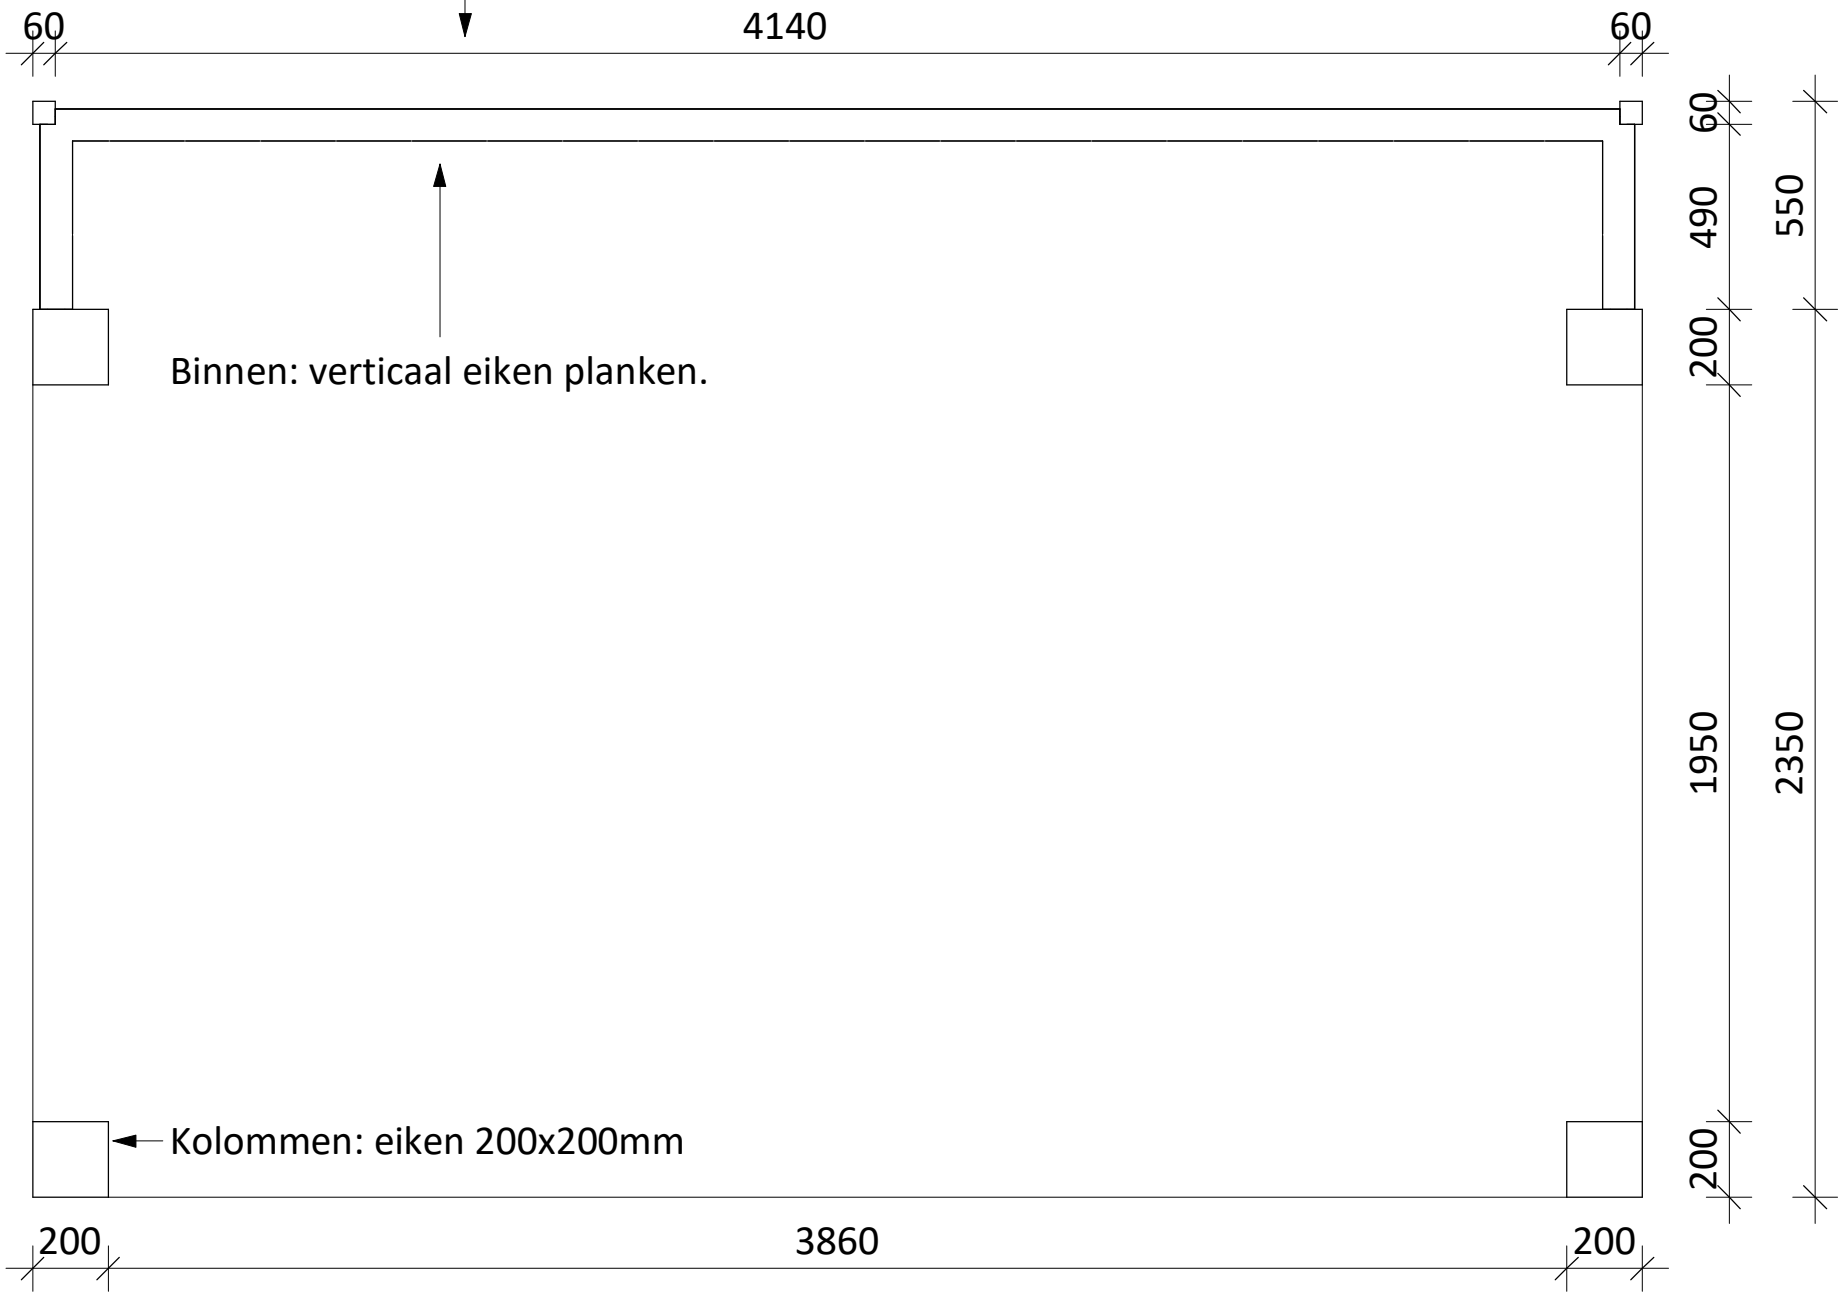

Buiten: horizontaal eiken planken.

3175